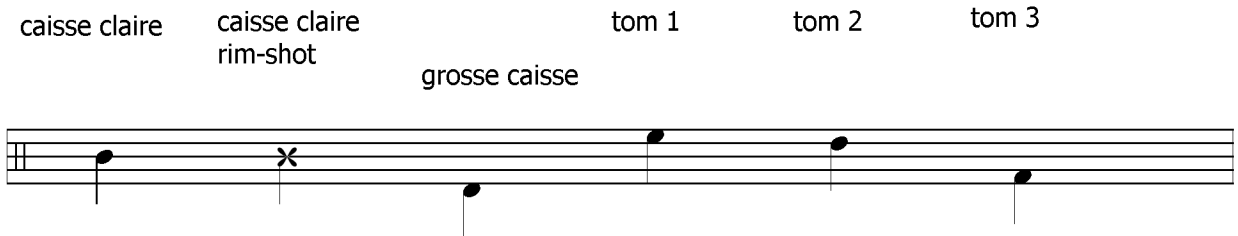

nomenclature

7 seconds ft neneh cherry

♩ = 77

Compositeur : youssou ndour

♩

2

couplet

2