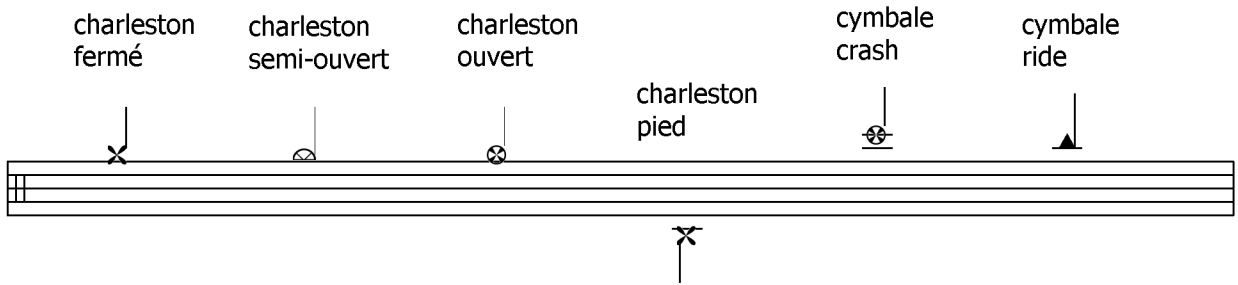

nomenclature

7 seconds ft neneh cherry

♩ = 77

Compositeur : youssou ndour

♩

2

couplet

2